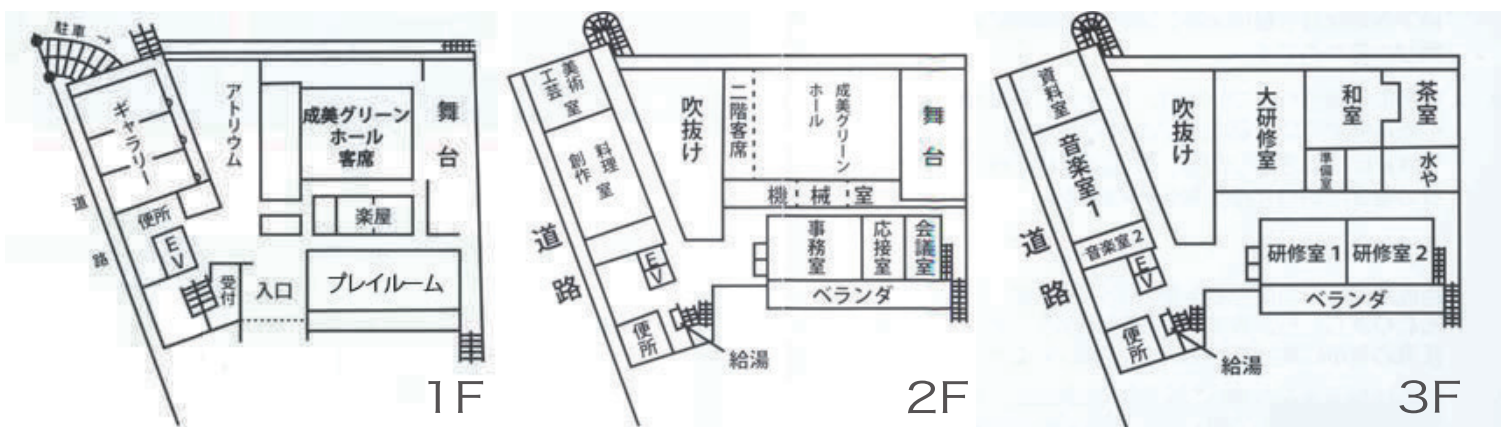

JSD2024

会場MAP・案内図

【アトリウム】受付

【成美グリーンホール】学生ソロコンクール、チャレンジソロコンテスト、アンサンブルフェスタ、閉会式各会場

【プレイルーム】イベント協賛社7社による展示ブース

【音楽室1】出演者音出し室 【音楽室2】学生ソロコンクール、チャレンジソロコンテスト、アンサンブルフェスタ各リハーサル室

【研修室1】出演者荷物置き場

⚠️ 指定された場所以外での飲食は禁止です。ご飲食の際はホール入り口の屋外テラス、2階、3階、のベンチなどをご利用ください。(アトリウムは水分補給のみ) ⚠️